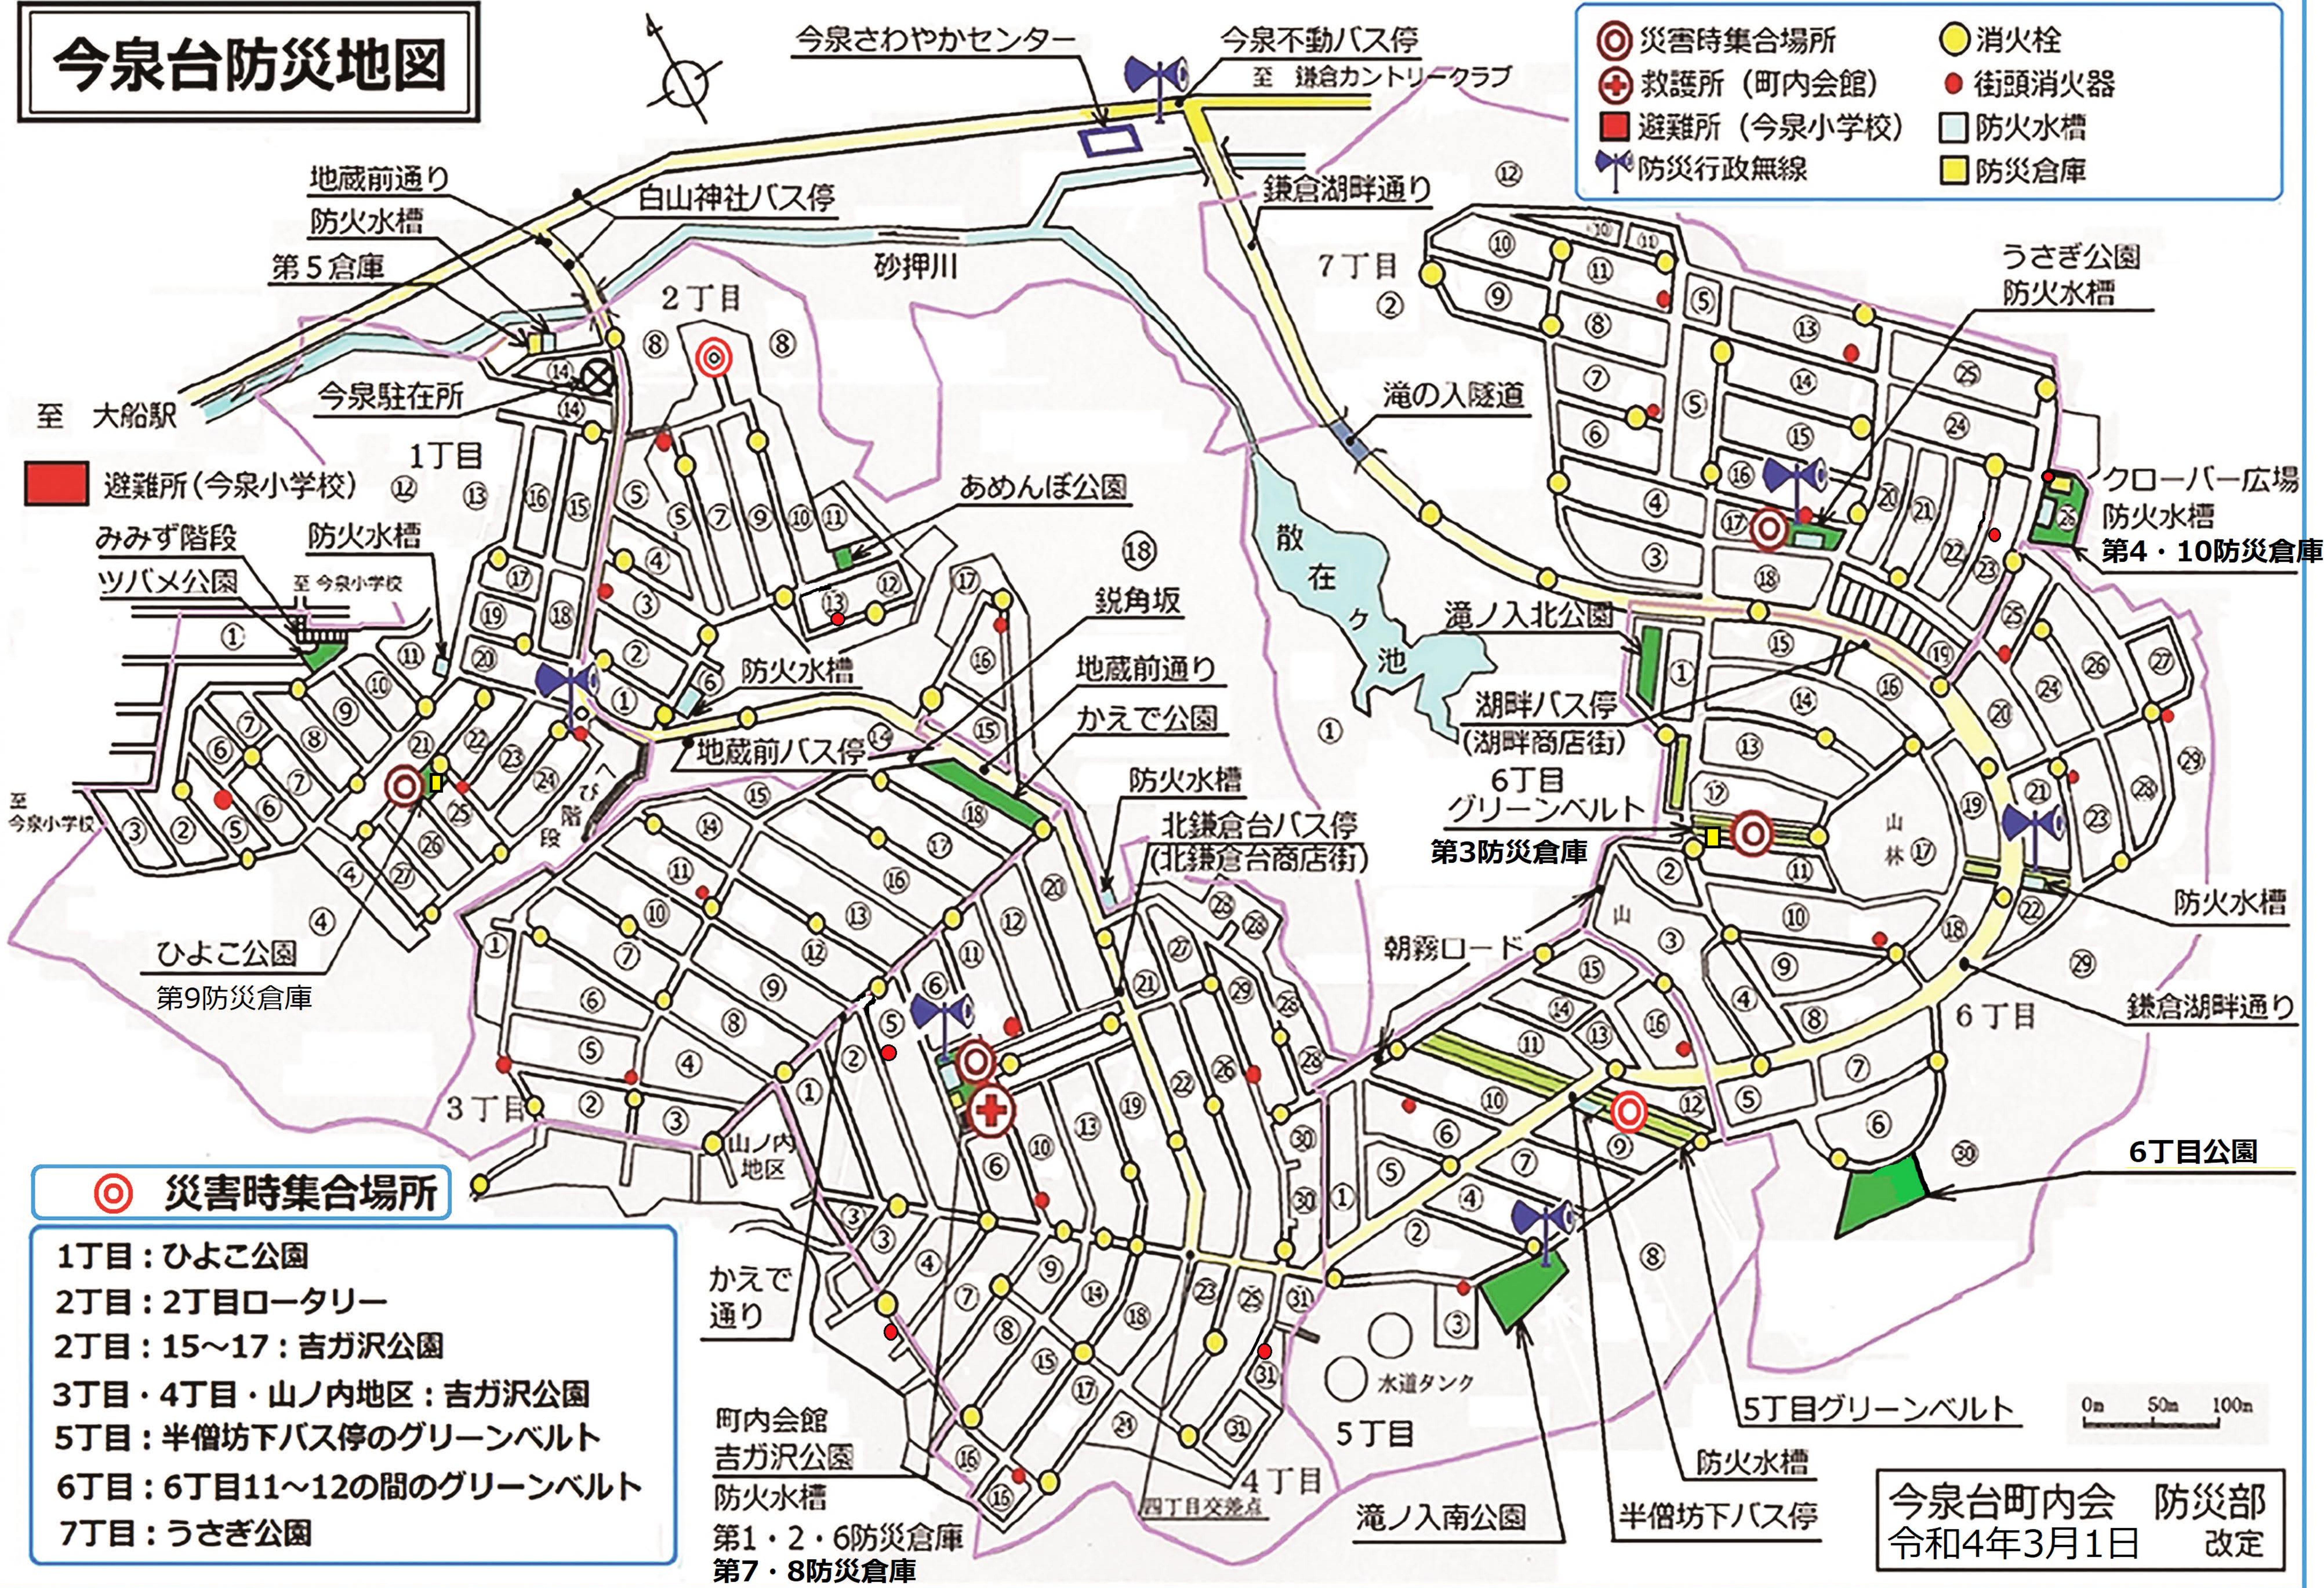

今泉台防災地図

- ◎ 災害時集合場所
- + 救護所 (町内会館)
- 避難所 (今泉小学校)
- ✂ 防災行政無線
- 消火栓
- 街頭消火器
- 防火水槽
- 防災倉庫

■ 避難所 (今泉小学校)

◎ 災害時集合場所

- 1丁目: ひよこ公園
- 2丁目: 2丁目ロータリー
- 2丁目: 15~17: 吉ガ沢公園
- 3丁目・4丁目・山ノ内地区: 吉ガ沢公園
- 5丁目: 半僧坊下バス停のグリーンベルト
- 6丁目: 6丁目11~12の間のグリーンベルト
- 7丁目: うさぎ公園

町内会館
吉ガ沢公園
防火水槽
第1・2・6防災倉庫
第7・8防災倉庫

今泉台町内会 防災部
令和4年3月1日 改定